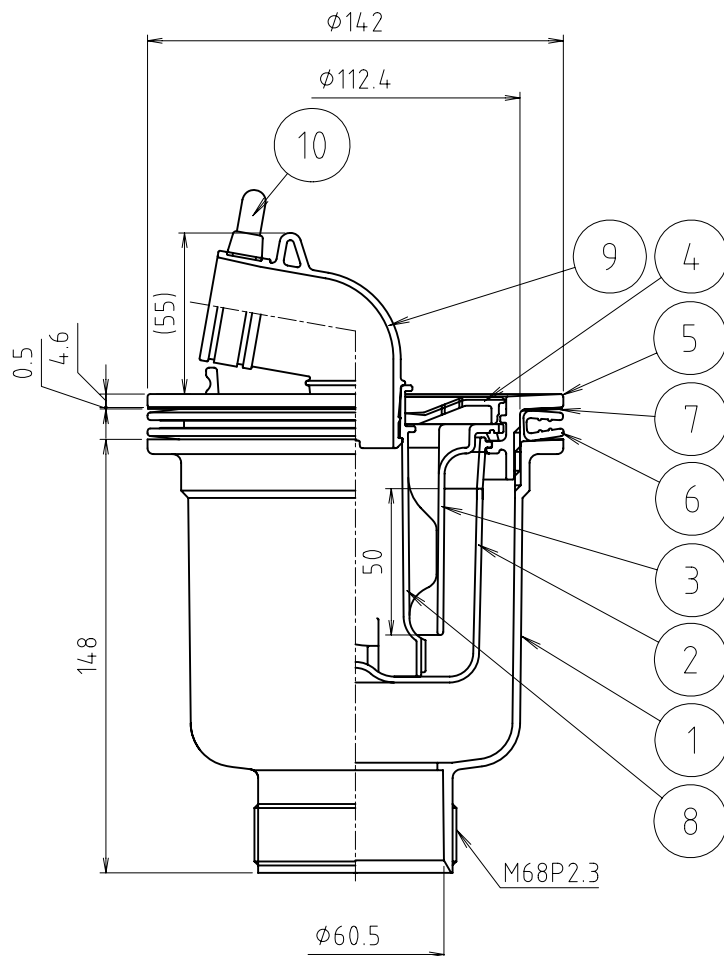

参考図

10	インシュワイクイ	合成樹脂	ナイロン66	ナチュラル色
9	エルボ	合成樹脂	TPE	スーパーホワイト
8	排出筒	合成樹脂	PP	スーパーホワイト
7	スベリパッキン	合成樹脂	PP	
6	Uパッキン	合成ゴム	EPDM	
5	上部フランジ	合成樹脂	ABS	スーパーホワイト
4	ストレーナー	合成樹脂	PE	スーパーホワイト
3	防臭パイプ	合成樹脂 合成ゴム	ABS トリアリソ	
2	防臭フン	合成樹脂	PP	
1	本体	合成樹脂	ABS	
番号	部品名	材質名	材質記号	備考

品名	縦引トラップ スーパーホワイト			
品番	M44PTX			
寸法				
図番	W-M44PTX-01			

※ web図面の為、等縮尺ではございません。